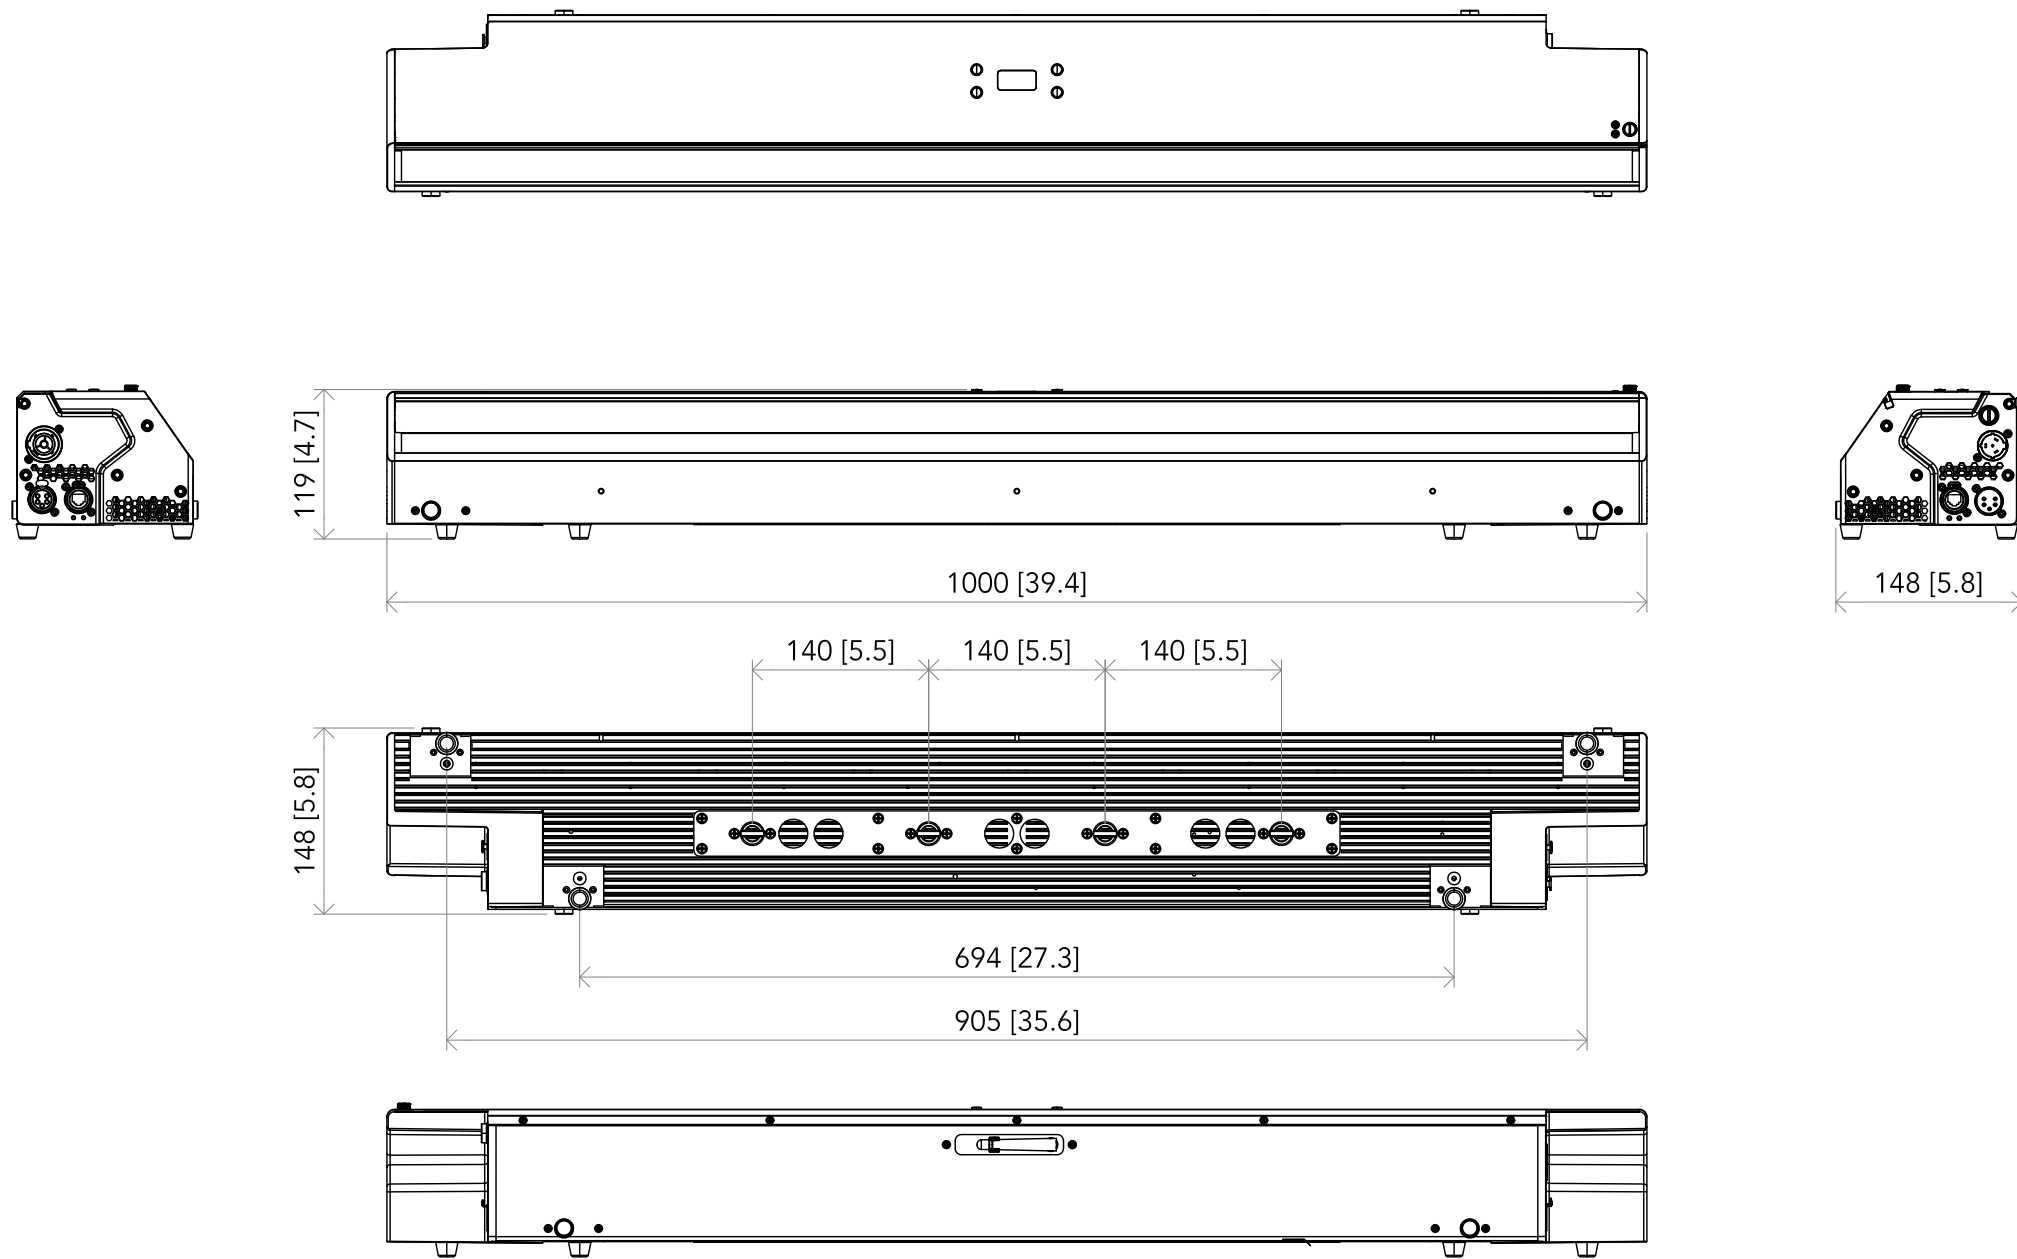

All dimensions are in mm / in
 Le misure sono espresse in mm / in

		Drawing number Disegno numero	
Title Titolo ECLCYC100		Draw description Descrizione disegno	
Date Date 19-06-2020	Revision N. Versione N* 001	Sheet Foglio 01	of di 01
Checked Controllato			
Duplication of this drawing, either full or in part, is strictly prohibited without prior written authorization of Music&Lights Questo disegno non può essere copiato, riprodotto, mostrato a terzi senza autorizzazione della Music&Lights			