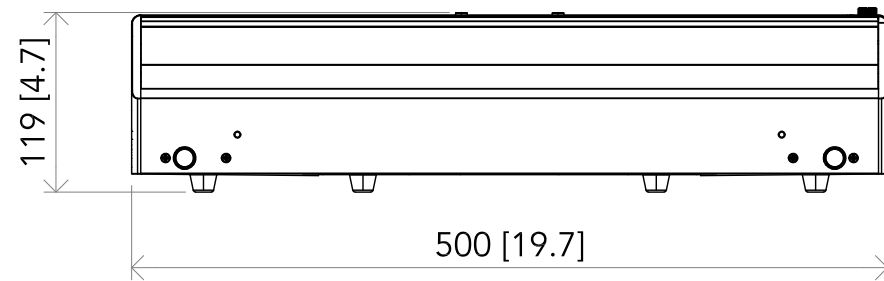

All dimensions are in mm / in  
 Le misure sono espresse in mm / in

		Drawing number Disegno numero	
Title Titolo ECLCYC050		Draw description Descrizione disegno	
Date Date 19-06-2020	Revision N. Versione N* 001	Sheet Foglio 01	of di 01
Checked Controllato			
Duplication of this drawing, either full or in part, is strictly prohibited without prior written authorization of Music&Lights Questo disegno non può essere copiato, riprodotto, mostrato a terzi senza autorizzazione della Music&Lights			