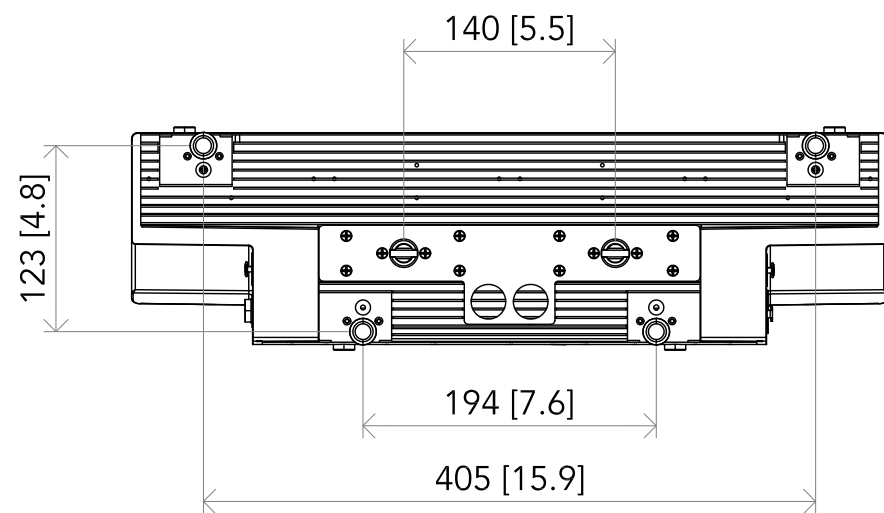

All dimensions are in mm / in  
 Le misure sono espresse in mm / in

		Drawing number Disegno numero	
Title Titolo ECLCYC050		Draw description Descrizione disegno	
Date Date 19-06-2020	Revision N. Versione N* 001	Sheet Foglio 01	of di 01
Checked Controllato			
Duplication of this drawing, either full or in part, is strictly prohibited without prior written authorization of Music&Lights Questo disegno non può essere copiato, riprodotto, mostrato a terzi senza autorizzazione della Music&Lights			