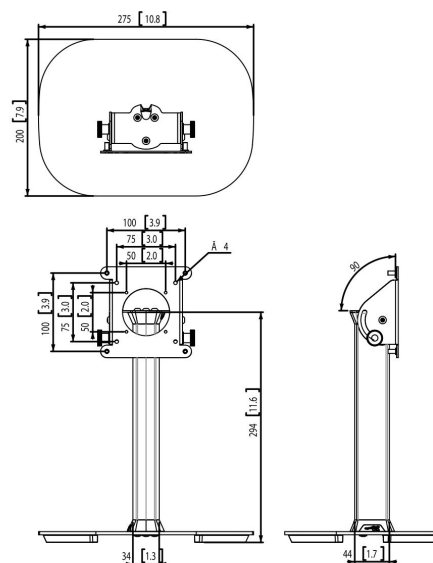

PTA 3105 Pied de table avec plaque de pied

PTA 3105 est un pied de table conçu pour être utilisé en combinaison avec les enceintes de fixation de tablette PTS de Vogel's.

PTA 3105 Pied de table avec plaque de pied

Spécifications

N° d'article (SKU)	7493150
Couleur	Noir
EAN emballage unitaire	8712285334764
Hauteur	300
Certifié TÜV	Oui
Inclinaison	Inclinaison jusqu'à 90°
Garantie	5 ans
Charge max. (kg)	3
Hauteur max. interface (mm)	120
Largeur max. interface (mm)	120
Rangement des câbles	Gestion des câbles intégrée
Distance max. au sol - centre écran (mm)	260
Dimensions max. écran (pouce)	26
Dimensions min. écran (pouce)	7
Modèle universel ou fixe de trous de fixation	Fixe