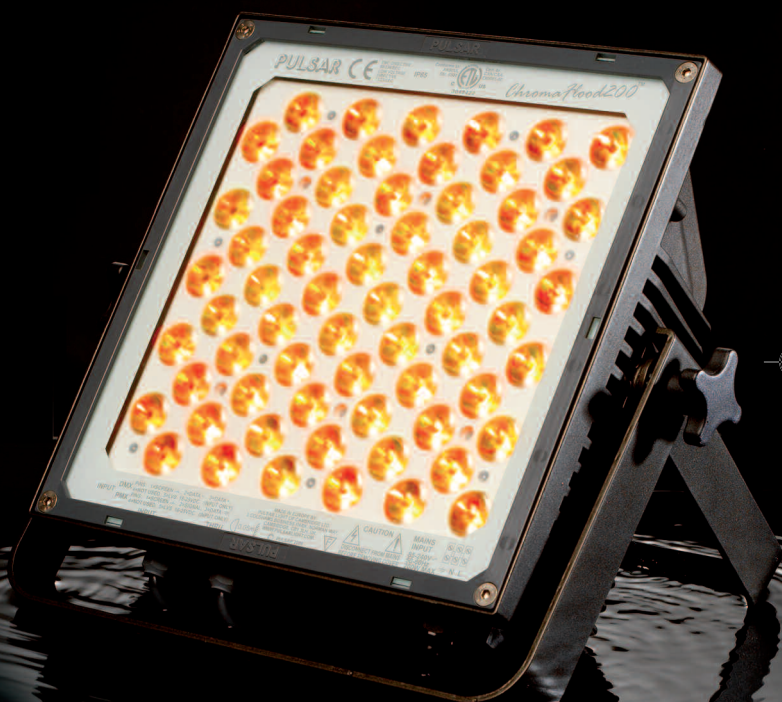

- Nouvelles Leds trichromiques RVB ou configuration en blanc variable
- Plusieurs angles de faisceaux disponibles : 5°, 8°, 25°, 45°, 12x25° et 10x90°
- Indice de protection en standard IP65
- Nouveau design, nouvelle ergonomie avec double lyre pour installation au sol facilitée
- Disponibles en finition noire et argentée, couleur personnalisée sur demande
- Alimentation à découpe universelle
- Contrôle direct en DMX ou modes autonomes internes
- Ecran LCD de contrôle pour programmation intuitive

axente
la lumière - la structure - l'audio

1, allée d'Effiat - Le Parc de l'Événement - Bât. H - 91160 Longjumeau
01 69 10 50 70 - Fax : 01 69 10 50 71 - axente.fr